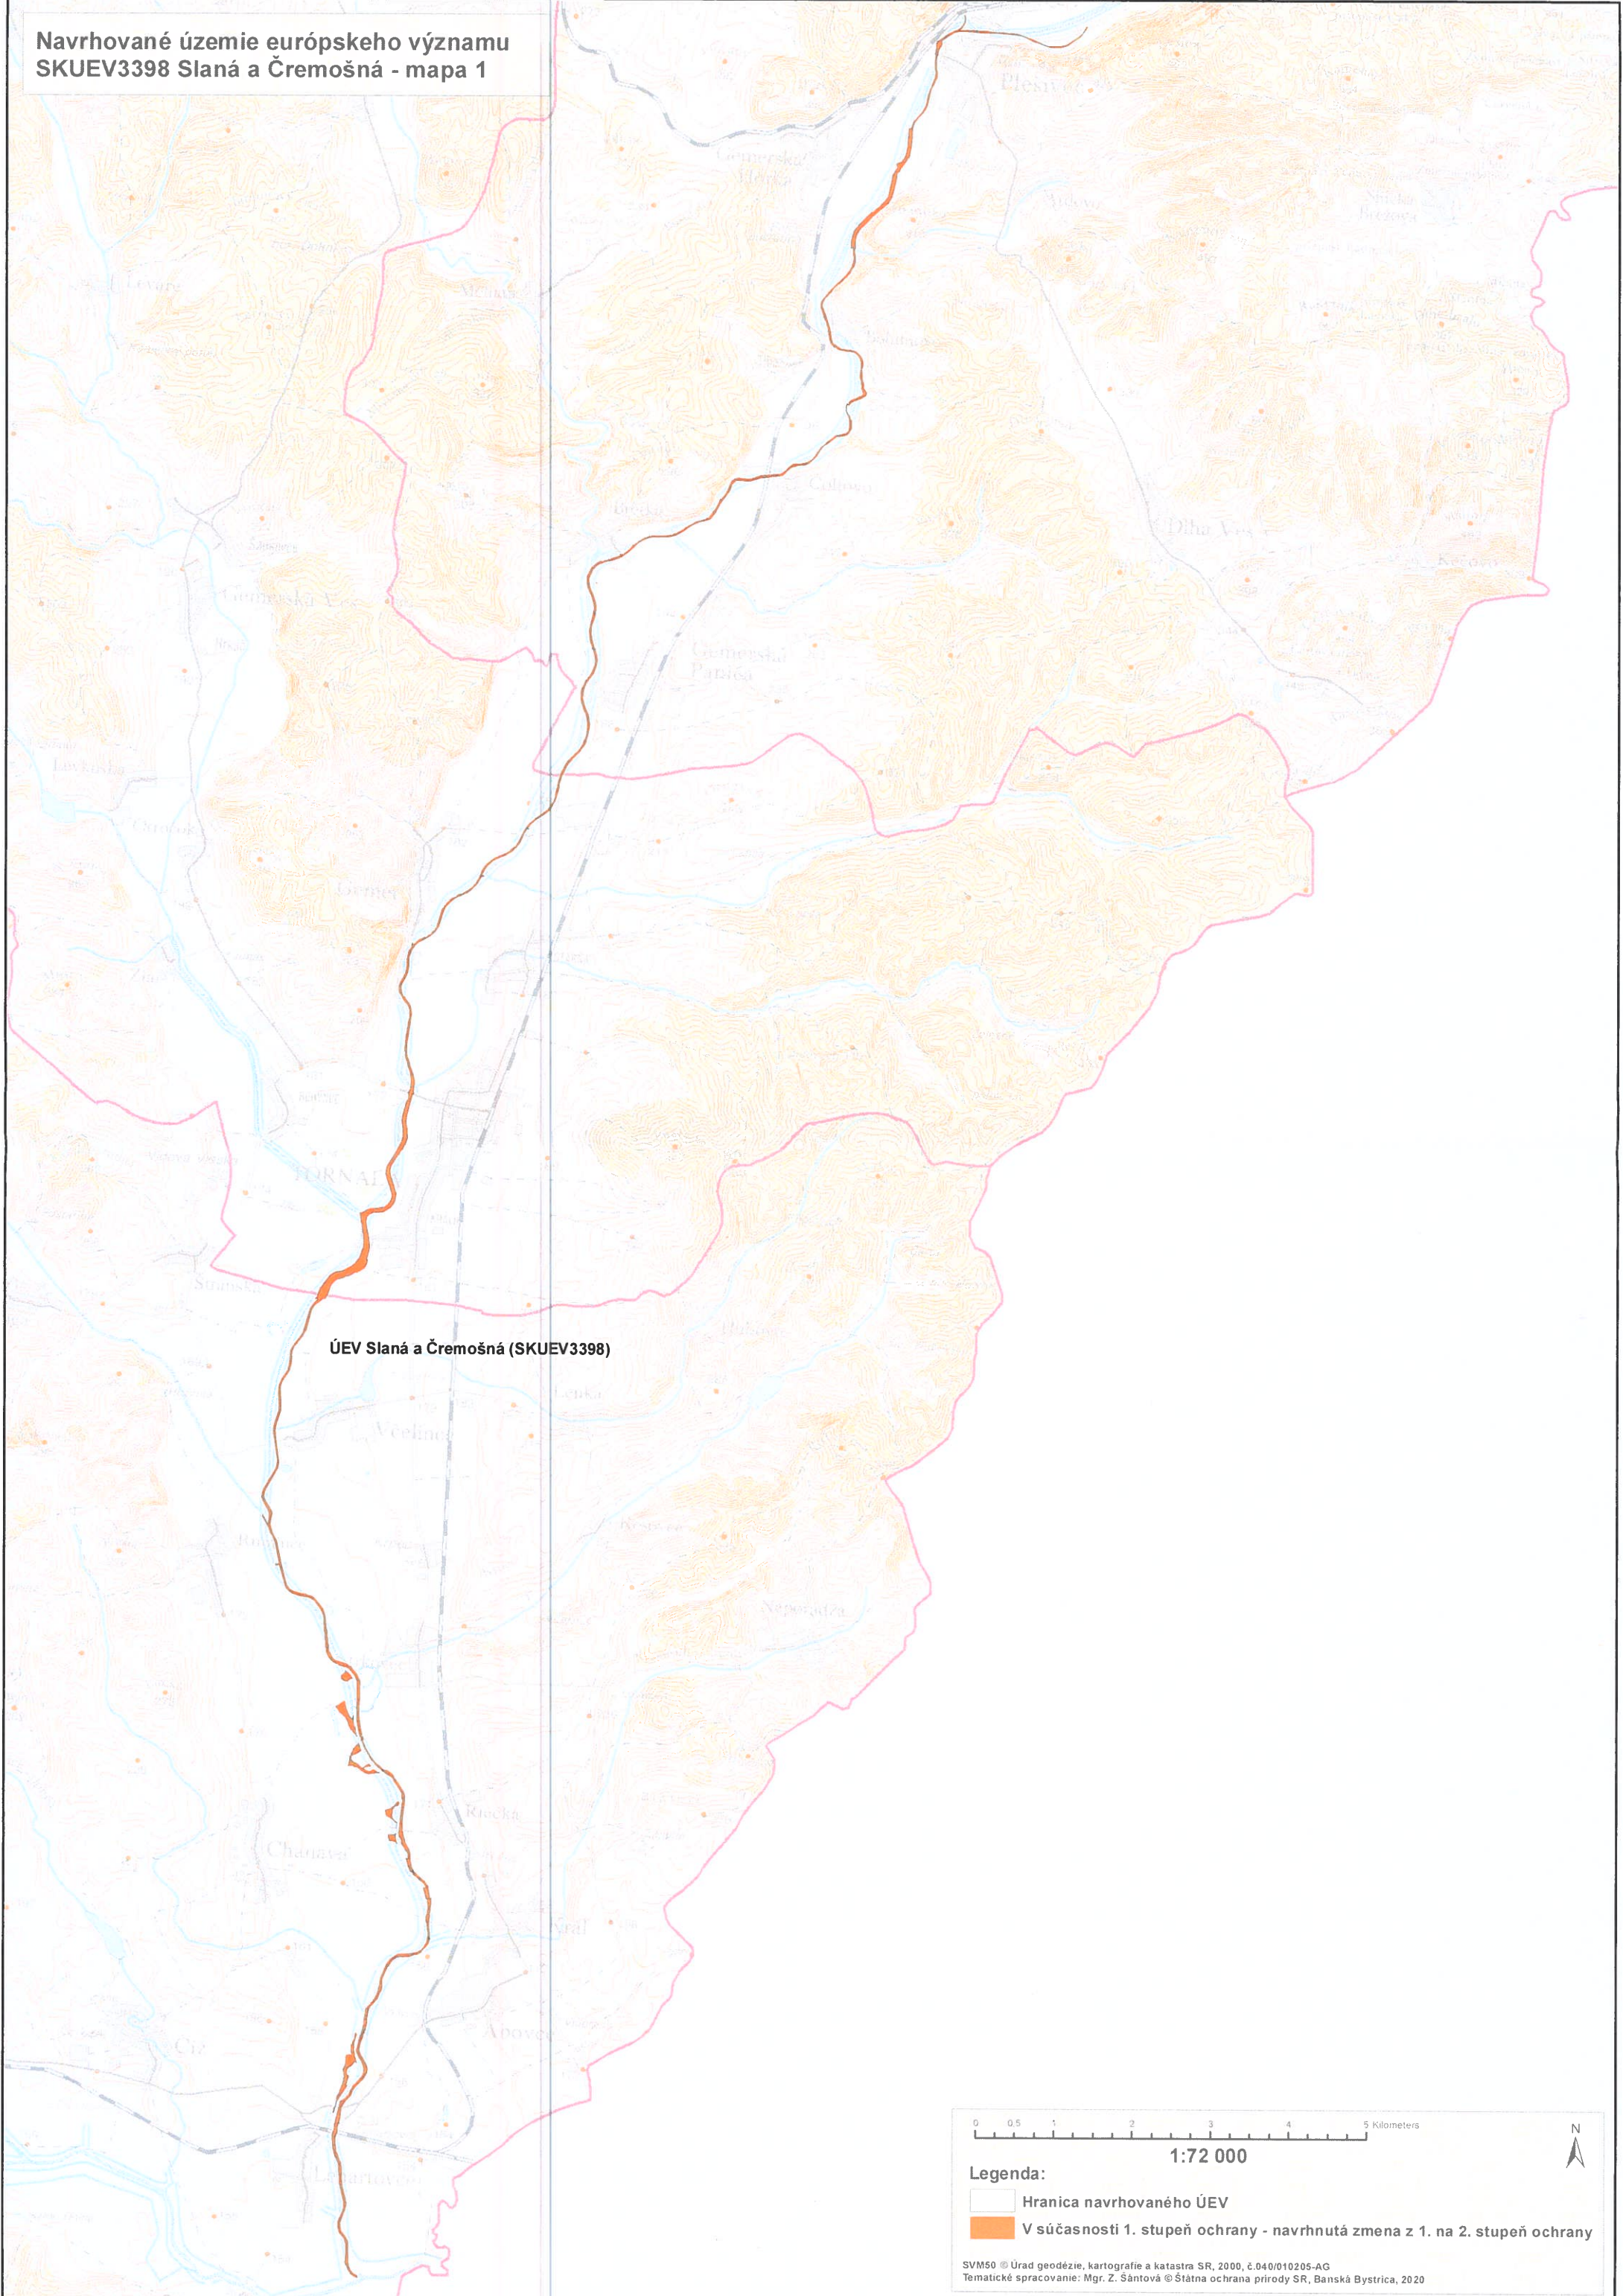

Navrhované územie európskeho významu
SKUEV3398 Slaná a Čremošná - mapa 1

ÚEV Slaná a Čremošná (SKUEV3398)

1:72 000

Legenda:

-  Hranica navrhovaného ÚEV
-  V súčasnosti 1. stupeň ochrany - navrhnutá zmena z 1. na 2. stupeň ochrany