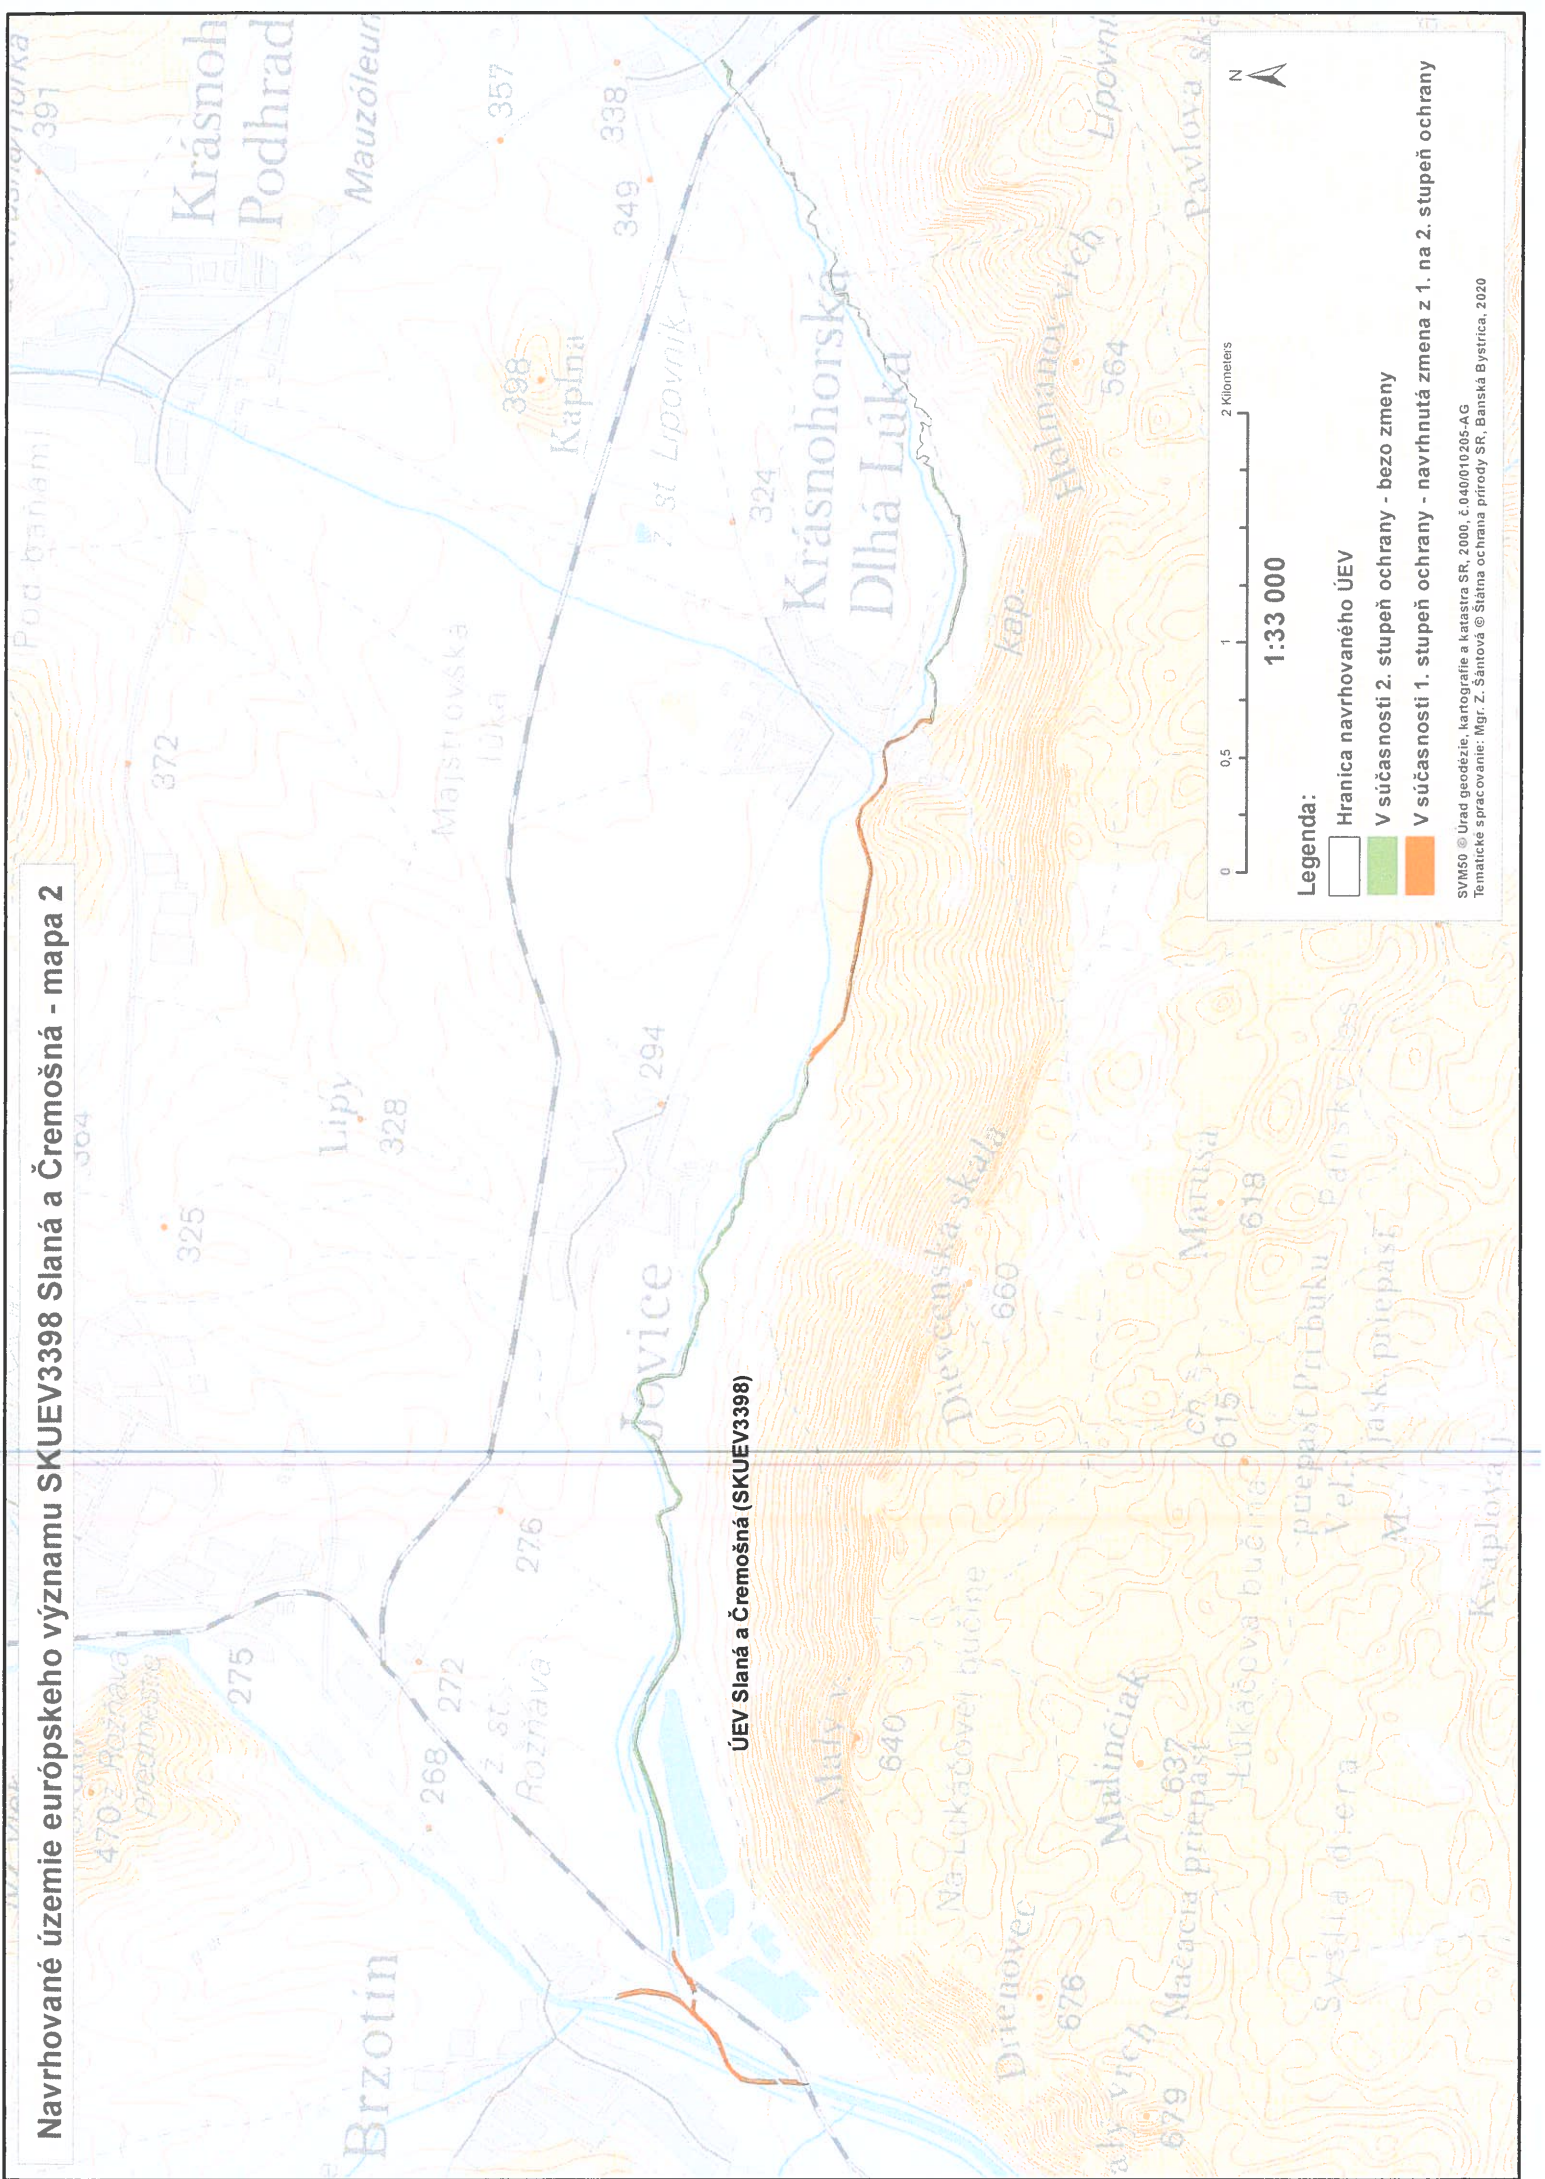

Navrhované územie európskeho významu SKUEV3398 Slaná a Čremošná - mapa 2

SVM50 © Úrad geodézie, kartografie a katastra SR, 2000, č.040/010/205-AG
Tematické spracovanie: Mgr. Z. Šantová © Štátna ochrana prírody SR, Banská Bystrica, 2020